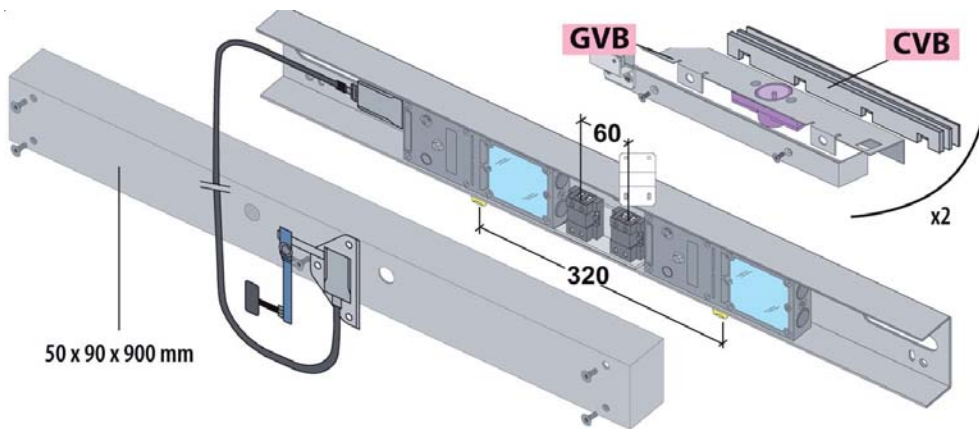

LR180 d ext

Mechanisches Doppelschloss für Türfront-Befestigung

ref. : LR180 dG EXT-E

d (EXT-E)

Links

Rechts

Aussenseite (CAop)

réf. : LR180 dG 390/75

réf. : LR180 dD 390/75